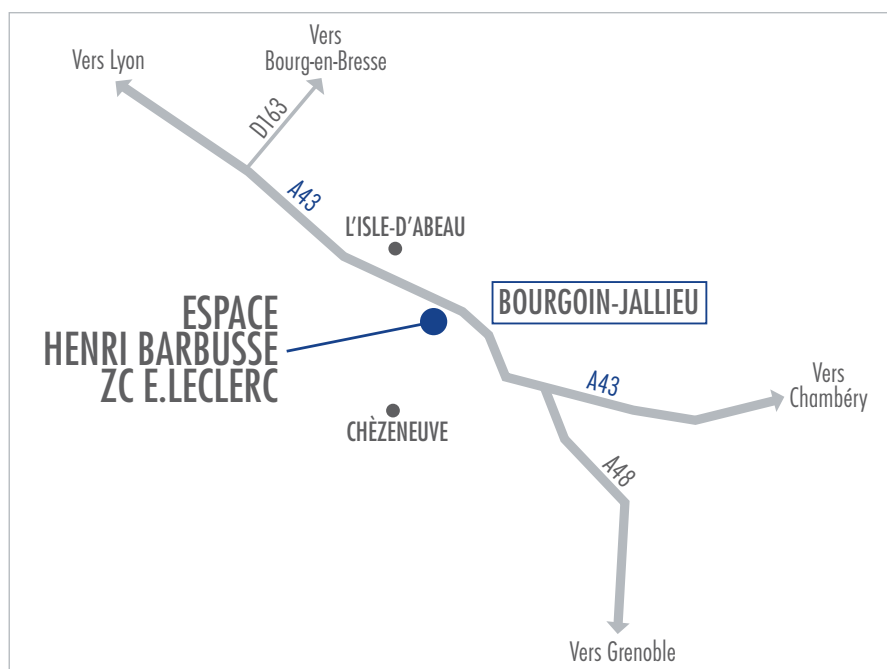

PLAN DE SITUATION

CONTACT

Service commercialisation
+33(0)1 46 99 47 47
commercialisation@groupe-duval.com

www.groupe-duval.com