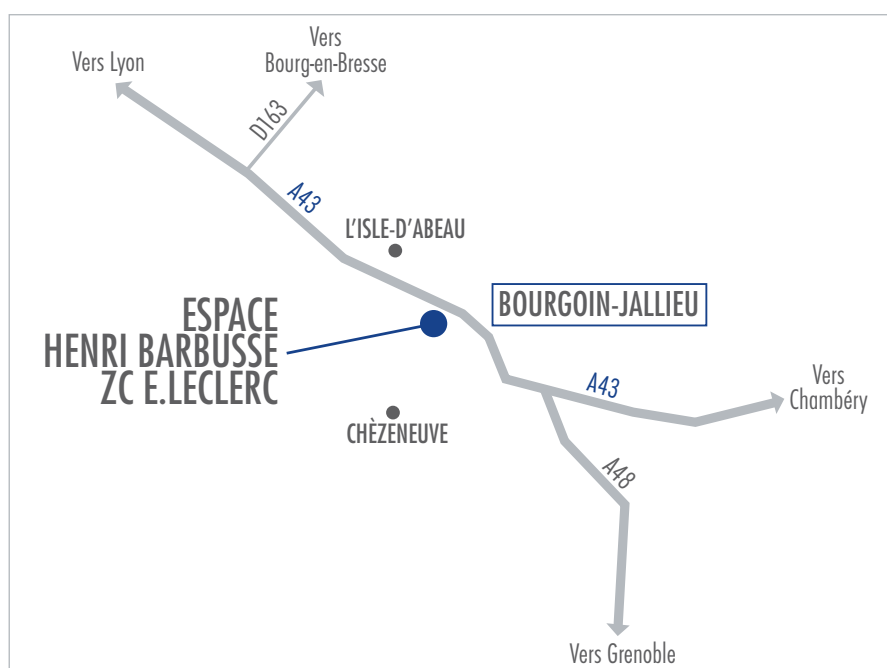

PLAN DE SITUATION

CONTACT

Service commercialisation
+33(0)6 79 800 800
commercialisation@groupe-duval.com

www.groupe-duval.com