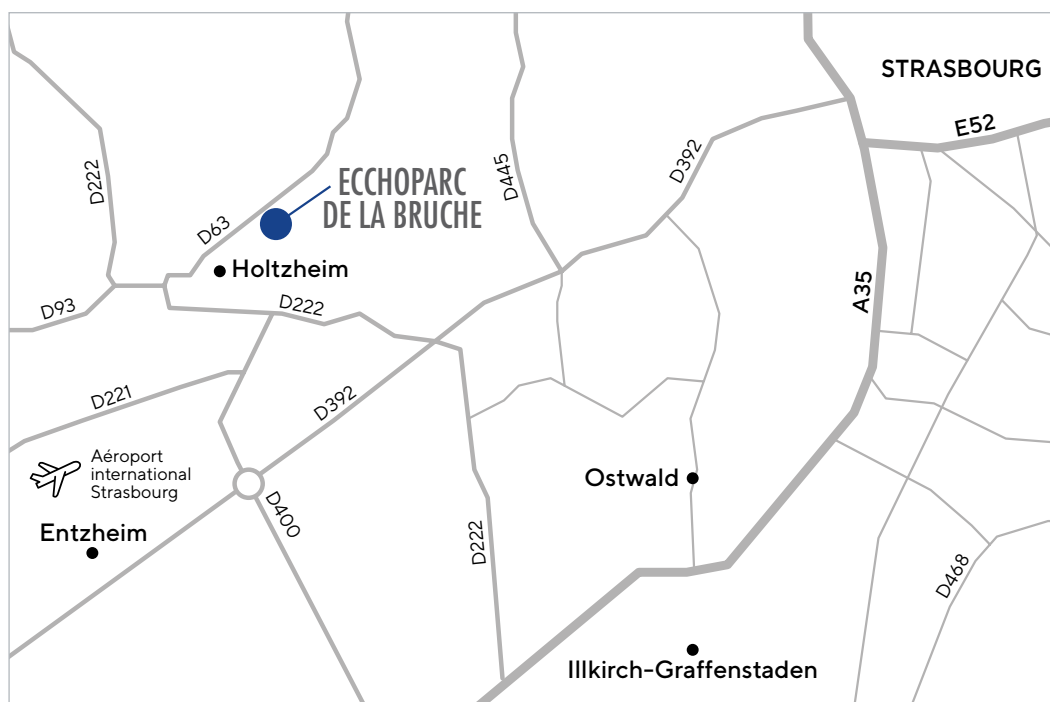

PLAN DE SITUATION

CONTACT

Claire Grienberger
+33(0)6 37 87 50 51
cgrienberger@groupe-duval.com